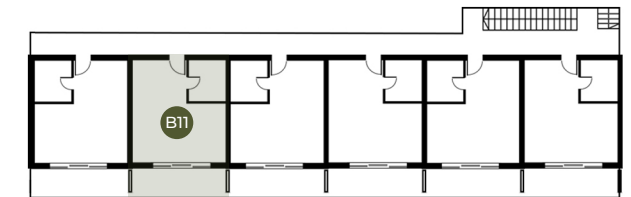

RESNIK

RESORT

★ ★ ★ ★
KASTEL NOVIĆ • CROATIA

● **Apartament** **B11** ● **Pow. lokalu** 42,1 m²
Pomieszczenia:

| | | | |
|--------------------|---------------------|--------------|------------------|
| 1. Salon z kuchnią | 21,8 m ² | 3. Sypialnia | 8 m ² |
| 2. Łazienka | 4,3 m ² | 4. Balkon | 8 m ² |