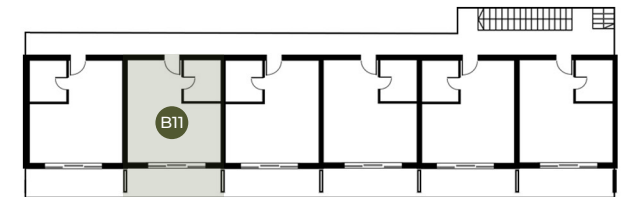

RESNIK

RESORT

★ ★ ★ ★
KASTEL NOVIC • CROATIA

● Wohnung	B11	● Bereich des Geländes	Mit Balkon	42,1 m ²
Räume:				
1. Wohnzimmer mit Küche	21,8 m ²	3. Schlafzimmer		8 m ²
2. Das Badezimmer	4,3 m ²	4. Balkon		8 m ²