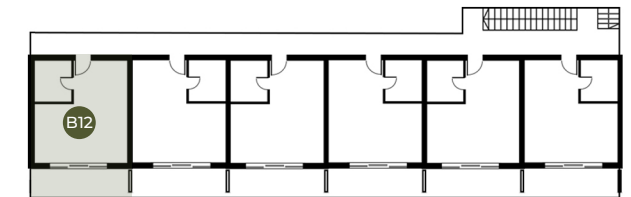

RESNIK

RESORT

★ ★ ★ ★
KASTEL NOVIĆ • CROATIA

● **Apartament** **B12** ● **Pow. lokalu** 42,1 m²
Pomieszczenia:

1. Salon z kuchnią	21,8 m ²	3. Sypialnia	8 m ²
2. Łazienka	4,3 m ²	4. Balkon	8 m ²

Piętro
Budynek B