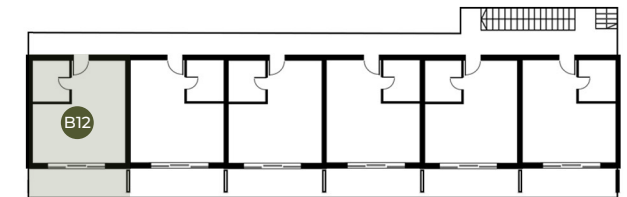

RESNIK

RESORT

★ ★ ★ ★
KASTEL NOVIĆ • CROATIA

● **Wohnung** **B12** ● **Bereich des Geländes**
Räume: Mit Balkon 42,1 m²

1. Wohnzimmer mit Küche	21,8 m ²	3. Schlafzimmer	8 m ²
2. Das Badezimmer	4,3 m ²	4. Balkon	8 m ²