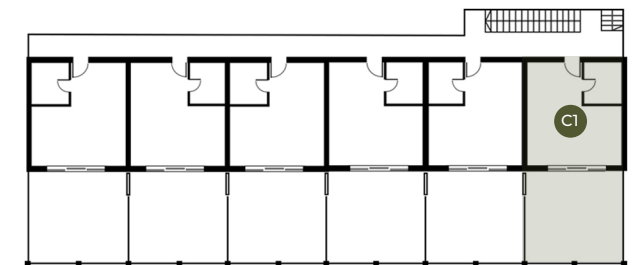

# RESNIK

RESORT

★ ★ ★ ★  
KASTEL NOVIĆ • CROATIA

● **Apartament** **C1** ● **Pow. lokalu** 64,10 m<sup>2</sup>  
Pomieszczenia: użyty z tarasem

1. Salon z aneksem	21,8 m <sup>2</sup>	3. Sypialnia	8,0 m <sup>2</sup>
2. Łazienka	4,3 m <sup>2</sup>	4. Taras	30,0 m <sup>2</sup>