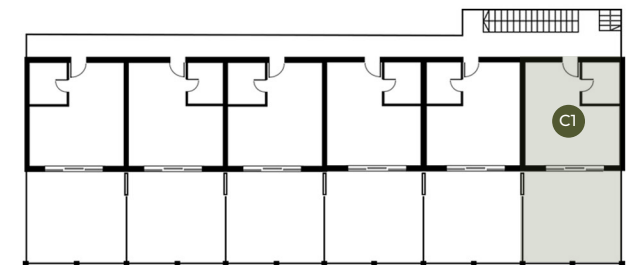

# RESNIK

RESORT

★ ★ ★ ★  
KASTEL NOVIC • CROATIA

● <b>Wohnung</b> Räume:	<b>C1</b>	● <b>Bereich des Geländes</b> Mit Terrasse	<b>64,10 m<sup>2</sup></b>
1. Wohnzimmer mit Küche	21,8 m <sup>2</sup>	3. Schlafzimmer	8,0 m <sup>2</sup>
2. Das Badezimmer	4,3 m <sup>2</sup>	4. Terrasse	30,0 m <sup>2</sup>