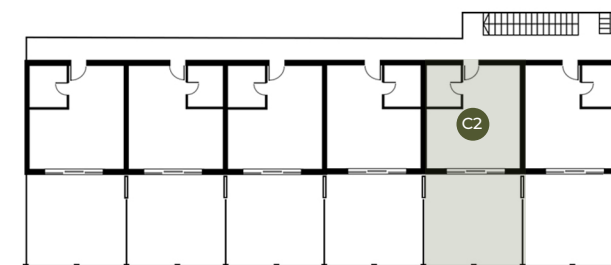

RESNIK

RESORT

★ ★ ★ ★
KASTEL NOVIĆ • CROATIA

● **Apartament** **C2** ● **Pow. lokalu** 64,10 m²
Pomieszczenia: użyty z tarasem

1. Salon z aneksem	21,8 m ²	3. Sypialnia	8,0 m ²
2. Łazienka	4,3 m ²	4. Taras	30,0 m ²