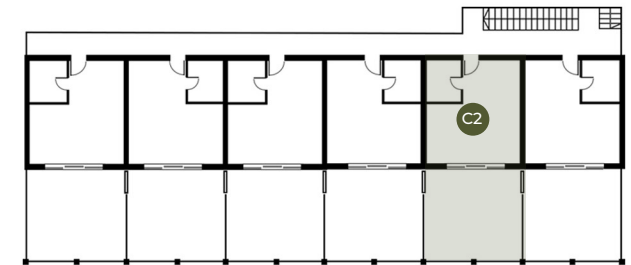

RESNIK

RESORT

★ ★ ★ ★
KASTEL NOVIĆ • CROATIA

● Wohnung Räume:	C2	● Bereich des Geländes Mit Terrasse	64,10 m²
1. Wohnzimmer mit Küche	21,8 m ²	3. Schlafzimmer	8,0 m ²
2. Das Badezimmer	4,3 m ²	4. Terrasse	30,0 m ²