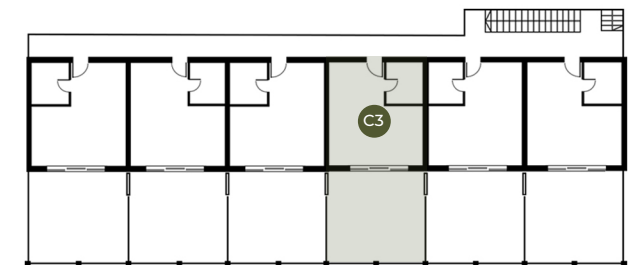

RESNIK

RESORT

★ ★ ★ ★
KASTEL NOVIĆ • CROATIA

● **Apartament** **C3** ● **Pow. lokalu** 64,10 m²
Pomieszczenia: użyty z tarasem

| | | | |
|--------------------|---------------------|--------------|---------------------|
| 1. Salon z aneksem | 21,8 m ² | 3. Sypialnia | 8,0 m ² |
| 2. Łazienka | 4,3 m ² | 4. Taras | 30,0 m ² |