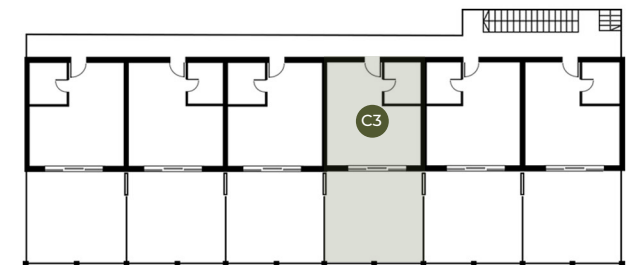

# RESNIK

RESORT

★ ★ ★ ★  
KASTEL NOVIC • CROATIA

● **Wohnung** Räume: **C3** ● **Bereich des Geländes** Mit Terrasse **64,10 m<sup>2</sup>**

1. Wohnzimmer mit Küche	21,8 m <sup>2</sup>	3. Schlafzimmer	8,0 m <sup>2</sup>
2. Das Badezimmer	4,3 m <sup>2</sup>	4. Terrasse	30,0 m <sup>2</sup>