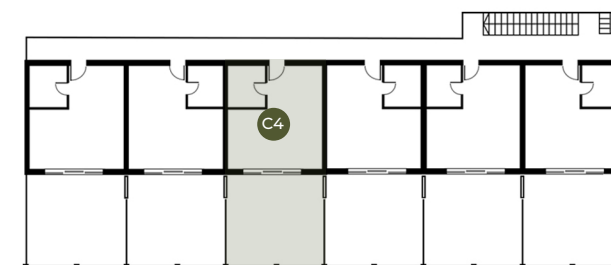

RESNIK

RESORT

★ ★ ★ ★
KASTEL NOVIĆ • CROATIA

● **Apartament** **C4** ● **Pow. lokalu** 64,10 m²
Pomieszczenia: użyty z tarasem

1. Salon z aneksem	21,8 m ²	3. Sypialnia	8,0 m ²
2. Łazienka	4,3 m ²	4. Taras	30,0 m ²