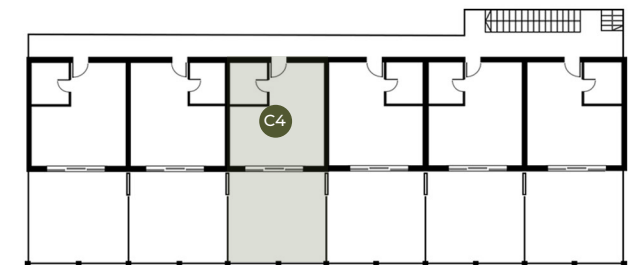

# RESNIK

RESORT

★ ★ ★ ★  
KASTEL NOVIĆ • CROATIA

● **Wohnung** Räume: **C4** ● **Bereich des Geländes** Mit Terrasse **64,10 m<sup>2</sup>**

1. Wohnzimmer mit Küche	21,8 m <sup>2</sup>	3. Schlafzimmer	8,0 m <sup>2</sup>
2. Das Badezimmer	4,3 m <sup>2</sup>	4. Terrasse	30,0 m <sup>2</sup>