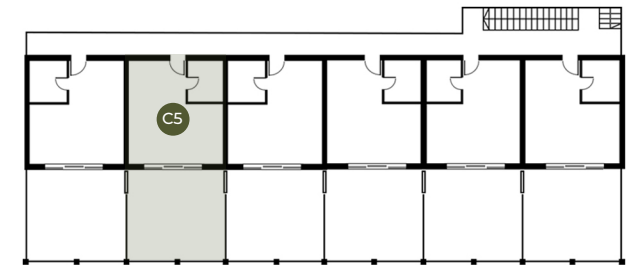

# RESNIK

RESORT

★ ★ ★ ★  
KASTEL NOVIĆ • CROATIA

● **Apartament** **C5** ● **Pow. lokalu** 64,10 m<sup>2</sup>  
Pomieszczenia: użyty z tarasem

1. Salon z aneksem	21,8 m <sup>2</sup>	3. Sypialnia	8,0 m <sup>2</sup>
2. Łazienka	4,3 m <sup>2</sup>	4. Taras	30,0 m <sup>2</sup>