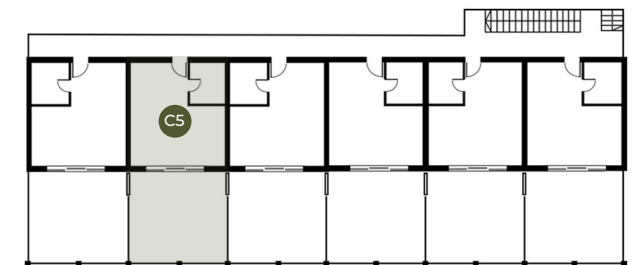

# RESNIK

RESORT

★ ★ ★ ★  
KASTEL NOVIC • CROATIA

● <b>Wohnung</b> Räume:	<b>C5</b>	● <b>Bereich des Geländes</b> Mit Terrasse	<b>64,10 m<sup>2</sup></b>
1. Wohnzimmer mit Küche	21,8 m <sup>2</sup>	3. Schlafzimmer	8,0 m <sup>2</sup>
2. Das Badezimmer	4,3 m <sup>2</sup>	4. Terrasse	30,0 m <sup>2</sup>