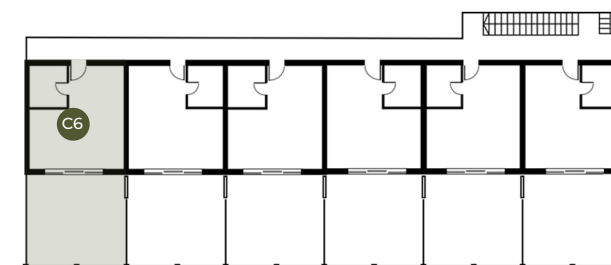

RESNIK

RESORT

★ ★ ★ ★
KASTEL NOVIĆ • CROATIA

● **Apartament** **C6** ● **Pow. lokalu** 64,10 m²
Pomieszczenia: użyty z tarasem

1. Salon z aneksem	21,8 m ²	3. Sypialnia	8,0 m ²
2. Łazienka	4,3 m ²	4. Taras	30,0 m ²