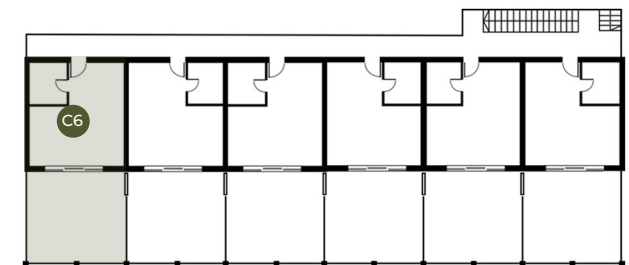

RESNIK

RESORT

★ ★ ★ ★
KASTEL NOVIĆ • CROATIA

Wohnung Räume:	C6	Bereich des Geländes Mit Terrasse	64,10 m²
1. Wohnzimmer mit Küche	21,8 m ²	3. Schlafzimmer	8,0 m ²
2. Das Badezimmer	4,3 m ²	4. Terrasse	30,0 m ²