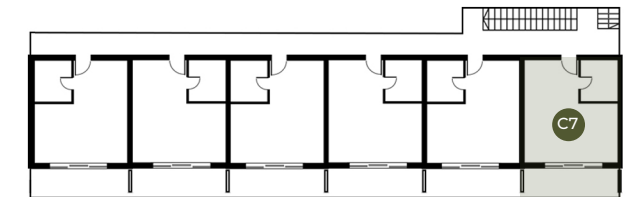

RESNIK

RESORT

★ ★ ★ ★
KASTEL NOVIĆ • CROATIA

● **Apartament** **C7** ● **Pow. lokalu** 42,1 m²
Pomieszczenia:

| | | | |
|--------------------|---------------------|--------------|------------------|
| 1. Salon z kuchnią | 21,8 m ² | 3. Sypialnia | 8 m ² |
| 2. Łazienka | 4,3 m ² | 4. Balkon | 8 m ² |