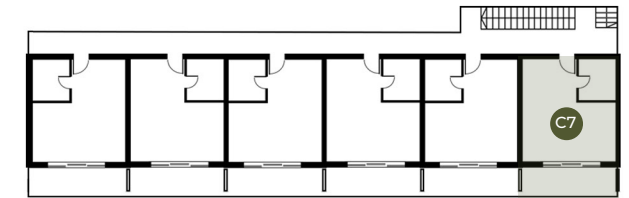

RESNIK

RESORT

★ ★ ★ ★
KASTEL NOVIC • CROATIA

● **Wohnung** **C7** ● **Bereich des Geländes**
Räume: Mit Balkon 42,1 m²

1. Wohnzimmer mit Küche	21,8 m ²	3. Schlafzimmer	8 m ²
2. Das Badezimmer	4,3 m ²	4. Balkon	8 m ²