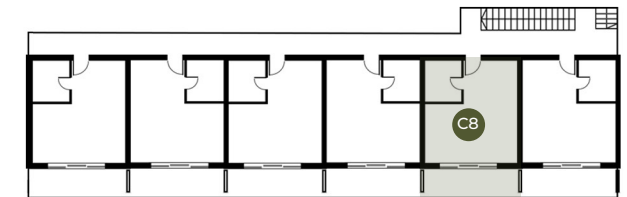

RESNIK

RESORT

★ ★ ★ ★
KASTEL NOVIĆ • CROATIA

● Wohnung	C8	● Bereich des Geländes	Mit Balkon	42,1 m ²
Räume:				
1. Wohnzimmer mit Küche	21,8 m ²	3. Schlafzimmer		8 m ²
2. Das Badezimmer	4,3 m ²	4. Balkon		8 m ²