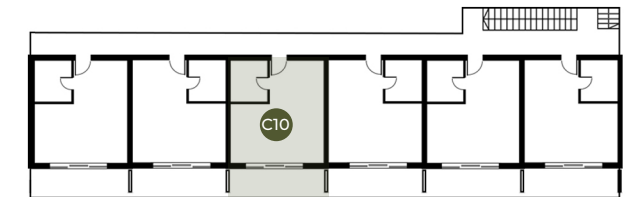

RESNIK

RESORT

★ ★ ★ ★
KASTEL NOVIĆ • CROATIA

● **Apartament** **C10** ● **Pow. lokalu** 42,1 m²
Pomieszczenia:

1. Salon z kuchnią	21,8 m ²	3. Sypialnia	8 m ²
2. Łazienka	4,3 m ²	4. Balkon	8 m ²

Pietro
Budynek C