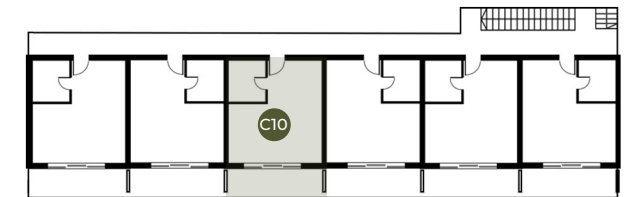

RESNIK

RESORT

★ ★ ★ ★
KASTEL NOVIĆ • CROATIA

● Wohnung Räume:	C10	● Bereich des Geländes Mit Balkon	42,1 m ²
1. Wohnzimmer mit Küche	21,8 m ²	3. Schlafzimmer	8 m ²
2. Das Badezimmer	4,3 m ²	4. Balkon	8 m ²