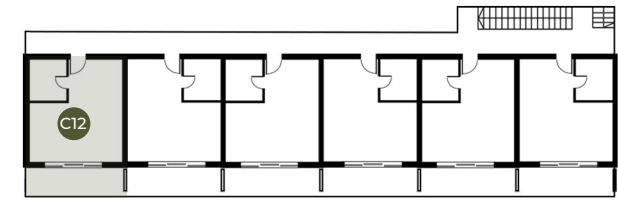

# RESNIK

RESORT

★ ★ ★ ★  
KASTEL NOVIĆ • CROATIA

● **Wohnung** **C12** ● **Bereich des Geländes**  
Räume: Mit Balkon 42,1 m<sup>2</sup>

1. Wohnzimmer mit Küche	21,8 m <sup>2</sup>	3. Schlafzimmer	8 m <sup>2</sup>
2. Das Badezimmer	4,3 m <sup>2</sup>	4. Balkon	8 m <sup>2</sup>